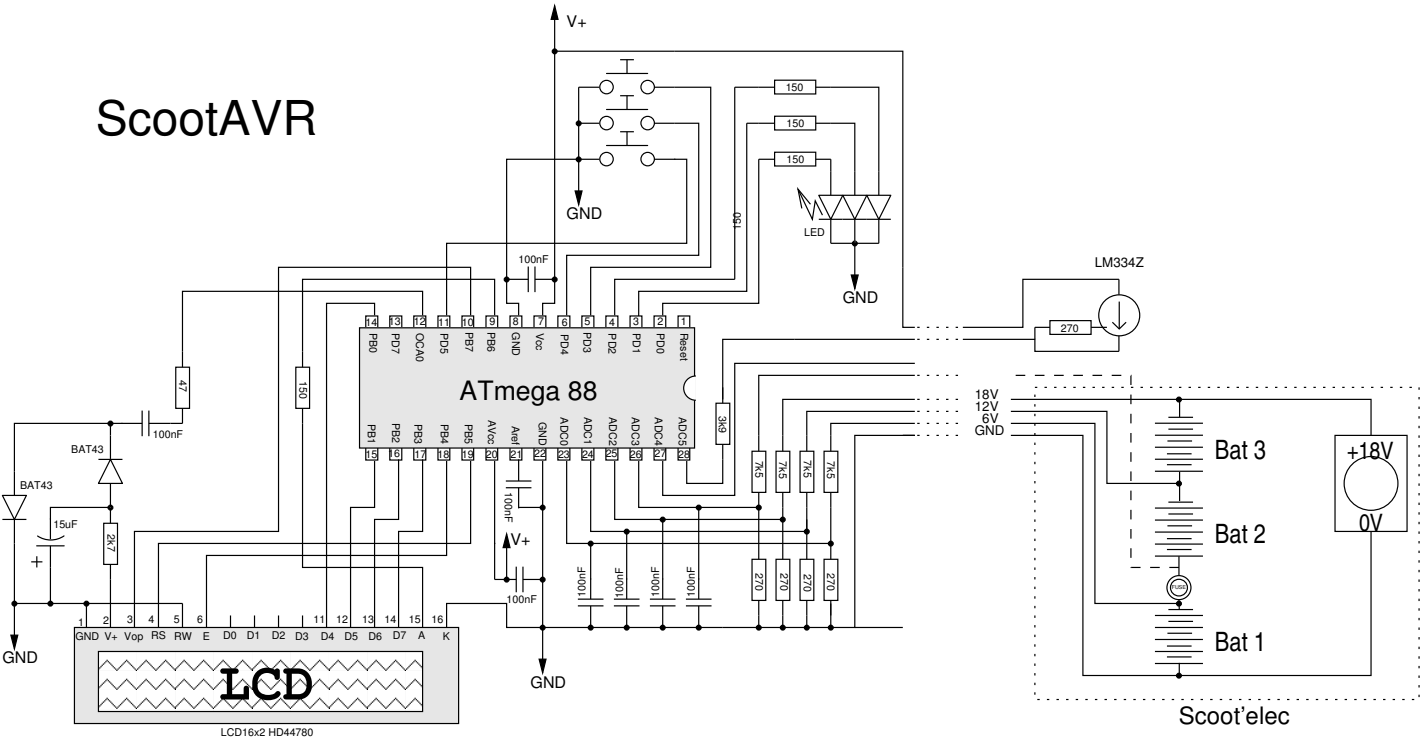

ScoutAVR

LCD16x2 HD44780

Scout'elec